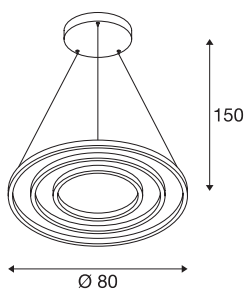

ONE TRIPLE DALI

notranja LED viseča svetilka, črna, 3000/4000K

Zmanjšana, moderna in elegantna oblika družine svetilk ONE pritegne pozornost vseh. Z življenjsko dobo LED žarnic okoli 30.000 ur so popolnoma okrogle luči tudi izjemno vzdržljive. Notranja LED viseča svetilka ONE 60 DALI v črni barvi ponuja posebej prijetno svetlobo DALI, ki jo je mogoče stopenjsko zatemniti. Z vrednostjo CRI več kot 90 zagotavlja naravno barvno reprodukcijo. Svetilka z nizko ravno vzdrževanja enako primerna za hotele in restavracije ter za bivalne prostore. Kdaj se boste prepustili navdihniti prednostim, ki jih ponujajo notranje svetilke družine SLV?

TEHNIČNI PODATKI

Št. art.	1002913
IP koda	IP 20
Montaža	Nadgradnja
Podrobnosti montaže	Strop
Možnost zatemnitve	Da
Tehnologija zatemnitve	DALI 2
Primarna nazivna napetost	220-240V ~50/60Hz
Sekundarni tok / napetost	1700 mA
Zaščitni razred	I
El. moč	64 W
minimalna temperatura okolja	-25 °C
maksimalna temperatura okolja	50 °C
Nazivna moč v stanju pripravljenosti	0.2 W
Raven zagonskega toka	50 A
Trajanje zagonskega toka	209 µs
Stroboskopski učinek (SVM)	0.05
Lumini	4040/4200 lm
Barvna temperatura	3000/4000 Kelvin
Barva	črna
CRI	90
LXXBXX podatki	L70B50
Življenjska doba	30000 h

Svetlobnega Vira

916474	
916461	

Svetenje	neposredno – posredno
Risk Group	1
Višina	3 cm
Premer	80 cm
Dolžina nihala	300 cm
Neto teža	5.19 kg
Bruto teža	7.035 kg
BIG WHITE Stran	189