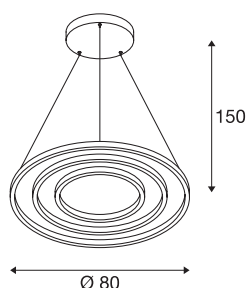

ONE TRIPLE DALI

Indoor LED Pendelleuchte, weiß, 3000/4000K

Reduziert, modern und elegant zieht das Design der ONE Leuchtenfamilie alle Blicke auf sich. Dabei sind die kreisrunden Leuchten durch ihre zu erwartende LED Lebensdauer von 30.000 Stunden auch noch äußerst nachhaltig. Auch die ONE TRIPLE DALI Indoor LED Pendelleuchte weiß sorgt für ein besonders angenehmes, DALI dimmbares Licht, das bei der Höhe einstellbar ist. Der hohe CRI über 90 sorgt für eine optimale Farbwiedergabe. Dabei eignet sich die wartungsarme Leuchte für die Hotellerie und Gastronomie wie auch für Wohnräume gleichermaßen. Wann lassen Sie sich von den Vorteilen der SLV Indoor-Leuchten begeistern?

TECHNISCHE DATEN

Art. Nr.	1002914
IP Code	IP 20
Montage	Aufbau
Montagedetails	Decke
Dimmbar	Ja
Technologie der Dimmung	DALI 2
Primäre Nennspannung	220-240V ~50/60Hz
Sekundär Strom / Spannung	1700 mA
Schutzklasse	I
Wattage	64 W
minimale Umgebungstemperatur	-25 °C
maximale Umgebungstemperatur	50 °C
Bemessungs-Bereitschaftsleistung	0.2 W
Höhe Einschaltstrom	50 A
Dauer Einschaltstrom	209 µs
Stroboskop-Effekt (SVM)	0.05
Lumen	4040/4200 lm
Lichtfarbtemperatur	3000/4000 Kelvin
Farbe	weiß
CRI	90
LXXBXX Daten	L70B50
Lebensdauer	30000 h

Lichtquelle

916474	
916461	

Risk Group	1
Höhe	3 cm
Durchmesser	80 cm
Pendellänge	300 cm
Nettogewicht	4.666 kg
Bruttogewicht	7.116 kg
BIG WHITE Seite	189