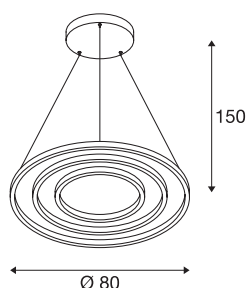

ONE TRIPLE DALI

sospensione a LED per interni, bianca, 3000/4000K

Il design minimale, moderno ed elegante della famiglia di lampade ONE attira su di sé ogni sguardo. Grazie ai LED con 30.000 ore di autonomia stimata, queste lampade circolari offrono anche il massimo della sostenibilità. Anche la lampada a sospensione ONE TRIPLE DALI Indoor LED bianca genera una luce gradevole, dimmerabile DALI, regolabile in altezza. Il CRI elevato maggiore di 90 produce una resa cromatica ottimale. Questa lampada richiede poca manutenzione, pertanto trova impiego sia nel settore alberghiero ed enogastronomico, sia negli ambienti domestici. Pronti a farvi entusiasmare dei vantaggi dalle lampade da interno SLV?

DATI TECNICI

Articolo	1002914
Codice IP	IP 20
Montaggio	Superficie
Dettagli di montaggio	Soffitto
Dimmerabile	Sì
Tecnologia del dimming	DALI 2
Tensione nominale primaria	220-240V ~50/60Hz
Corrente / tensione secondaria	1700 mA
Classe isolamento	I
Wattaggio	64 W
Temperatura ambiente minima	-25 °C
Temperatura ambiente massima	50 °C
Potenza nominale in standby	0.2 W
Livello di corrente di spunto	50 A
Durata della corrente di spunto	209 µs
Effetto stroboscopico (SVM)	0.05
Lumen	4040/4200 lm
Temperatura colore	3000/4000 Kelvin
Colore	bianco
CRI	90
Dati LXXBXX	L70B50
Durata	30000 h

Sorgente Luminosa

916474	
916461	

Emissione	diretto-indiretto
Risk Group	1
Altezza	3 cm
Diametro	80 cm
Lunghezza sospensione	300 cm
Peso netto	4.666 kg
Peso lordo	7.116 kg
BIG WHITE pagina	189