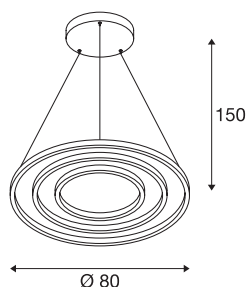

ONE TRIPLE DALI

indoor LED hanglamp, wit, 3000/4000K

Gereduceerd, modern en elegant, het design van de armatuurfamilie ONE trekt alle blikken naar zich toe. Tegelijk zijn de cirkelvormige armaturen ook uiterst duurzaam dankzij hun verwachte LED-levensduur van 30.000 uur. De ONE TRIPLE DALI Indoor led pendelarmatuur wit zorgt bovendien voor een bijzonder aangenaam, DALI dimbaar licht dat in de hoogte verstelbaar is. De hoge CRI van meer dan 90 zorgt voor een optimale kleurweergave. De onderhoudsarme armatuur is even geschikt voor hotels en restaurants als voor woonruimtes. Wanneer laat u zich inspireren door de voordelen van SLV indoor-verlichting?

TECHNISCHE GEGEVENS

Art.nr.	1002914
IP-code	IP 20
Montage	opbouw
Montagebeschrijving	plafond
dimbaar	Ja
Dimtechnologie	DALI 2
Primaire nominale spanning	220-240V ~50/60Hz
Secundaire stroom/spanning	1700 mA
Beschermingsklasse	I
Wattage	64 W
minimale omgevingstemperatuur	-25 °C
maximale omgevingstemperatuur	50 °C
Nominaal stand-byvermogen	0.2 W
Niveau van inschakelstroom	50 A
Duur van inschakelstroom	209 µs
Stroboscopisch effect (SVM)	0.05
Lumen	4040/4200 lm
Lichtkleurtemperatuur	3000/4000 Kelvin
Kleur	wit
CRI	90
LXXBXX-gegevens	L70B50
Levensduur	30000 h

Lichtbron

916474	
916461	

Lichtuitlaat	direct-indirect
Risk Group	1
Hoogte	3 cm
Diameter	80 cm
Pendellengte	300 cm
Nettogewicht	4.666 kg
Brutogewicht	7.116 kg
BIG WHITE pagina	189