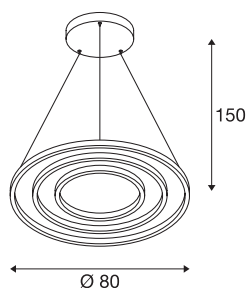

ONE TRIPLE DALI

luminária suspensa LED de interior, branco, 3000/4000 K

Iluminação de intensidade regulável DALI especialmente agradável para os seus quartos em combinação com um design fora do vulgar? É exatamente isso que a gama de luminárias ONE representa! Quer seja como iluminação de parede ou suspensa, com a ONE terá a luz adequada a cada divisão. Com uma vida útil prevista de 30.000 horas, esta luminária de montagem na parede é sustentável e de baixa manutenção.

DADOS TÉCNICOS

Ref. n.º	1002914
IP Code	IP 20
Montagem	Montagem à superfície
Pormenores da montagem	Teto
Regulável	Sim
Tecnologia de regulação	DALI
Tensão nominal primária	220-240V ~50/60Hz
Corrente / Tensão secundária	1700 mA
Classe de proteção	I
Potência	64 W
temperatura ambiente mínima	-25 °C
temperatura ambiente máxima	50 °C
Potência nominal de standby	0.2 W
Nível de corrente de irrupção	50 A
Duração da corrente de irrupção	209 µs
Efeito estroboscópico (SVM)	0.05
Lúmen	4040/4200 lm
Temperatura de cor da luz	3000/4000 Kelvin
Cor	branco
CRI	90
Dados LXXBXX	L70B50
Vida útil	30000 h

Fonte de luz

916474	
916461	

Saída de luz	direto-indireto
Risk Group	1
Altura	3 cm
Diâmetro	80 cm
Comprimento do pêndulo	300 cm
Peso líquido	4.666 kg
Peso bruto	7.116 kg
Página BIG WHITE	770