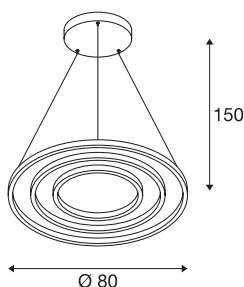

## ONE TRIPLE DALI

notranja LED viseča svetilka, bela, 3000/4000K

Zmanjšana, moderna in elegantna oblika družine svetilk ONE pritegne pozornost vseh. Popolnoma okrogle luči so tudi izjemno vzdržljive zaradi pričakovane življenjske dobe LED-žarnic 30.000 ur. Notranja LED viseča svetilka ONE TRIPLE DALI v beli barvi ponuja posebej prijetno svetlobo DALI, ki jo je mogoče stopenjsko zatemniti. Visoka vrednost CRI nad 90 zagotavlja optimalno barvno reprodukcijo. Svetilka z nizko ravno vzdrževanja enako primerna za hotele in restavracije ter za bivalne prostore. Kdaj se boste prepustili navdihniti prednostim, ki jih ponujajo notranje svetilke družine SLV?

## TEHNIČNI PODATKI

Št. art.	1002914
IP koda	IP 20
Montaža	Nadgradnja
Podrobnosti montaže	Strop
Možnost zatemnitve	Da
Tehnologija zatemnitve	DALI 2
Primarna nazivna napetost	220-240V ~50/60Hz
Sekundarni tok / napetost	1700 mA
Zaščitni razred	I
El. moč	64 W
minimalna temperatura okolja	-25 °C
maksimalna temperatura okolja	50 °C
Nazivna moč v stanju pripravljenosti	0.2 W
Raven zagonskega toka	50 A
Trajanje zagonskega toka	209 µs
Stroboskopski učinek (SVM)	0.05
Lumini	4040/4200 lm
Barvna temperatura	3000/4000 Kelvin
Barva	bela
CRI	90
LXXBXX podatki	L70B50
Življenjska doba	30000 h

## Svetlobnega Vira

916474	
916461	

<b>Svetenje</b>	neposredno – posredno
<b>Risk Group</b>	1
<b>Višina</b>	3 cm
<b>Premer</b>	80 cm
<b>Dolžina nihala</b>	300 cm
<b>Neto teža</b>	4.666 kg
<b>Bruto teža</b>	7.116 kg
<b>BIG WHITE Stran</b>	189