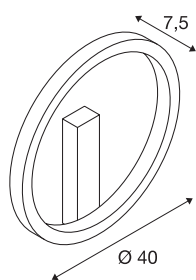

## ONE 40 DALI

**vnitřní LED nástěnné přisazené svítidlo černé,  
3000/4000 K**

Střídmý, moderní a elegantní design rodiny svítidel ONE k sobě strhne veškerou pozornost. Díky očekávané životnosti LED přibližně 30 000 hodin jsou tato kulatá svítidla také maximálně udržitelná. Vnitřní nástěnné svítidlo LED ONE 40 DALI černé použijte pro obzvláště příjemné stmívatelné světlo DALI, jehož barvu lze nastavit. Svítidlo, které lze upravit různým rozměrům místnosti, nabízí vysoký index podání barev přes 90. Svítidlo s nenáročnou údržbou je vhodné jak pro hotely a restaurace, tak i pro obytné prostory. Kdy se i vy necháte přesvědčit přednostmi vnitřních svítidel SLV?

## TECHNICKÁ DATA

Č. výrobku	1002915
Kód IP	IP 20
Montáž	Nástavba
Podrobnosti montáže	Strop, Stěna
Stmívatelné	Áno
Technologie stmívání	DALI 2
Primární jmenovité napětí	220-240V ~50/60Hz
Sekundární proud / napětí	350 mA
Třída ochrany	I
Příkon	14 W
Minimální teplota prostředí	-20 °C
Maximální teplota prostředí	50 °C
Jmenovitý pohotovostní výkon	0.5 W
Úroveň rozběhového proudu	52 A
Doba trvání rozběhového proudu	0.72 μs
Stroboskopický efekt (SVM)	0.02
Lumen	700/730 lm
Teplota barvy světla	3000/4000 Kelvin
Barva	černá
CRI	90
Data LXXBXX	L70B50
Životnost	30000 h

## Světelného Zdroje

916461	
--------	---

<b>Výstup světla</b>	přímé – nepřímé
<b>Risk Group</b>	1
<b>Hloubka</b>	7.5 cm
<b>Průměr</b>	40 cm
<b>Hmotnost netto</b>	1.146 kg
<b>Celková hmotnost</b>	2.076 kg
<b>BIG WHITE strana</b>	193