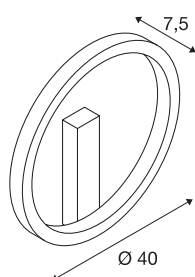

## ONE 40 DALI

Indoor LED Wandaufbauleuchte, schwarz, 3000/4000K

Reduziert, modern und elegant zieht das Design der ONE Leuchtenfamilie alle Blicke auf sich. Dabei sind die kreisrunden Leuchten durch ihre zu erwartende LED Lebensdauer von 30.000 Stunden auch noch äußerst nachhaltig. Nutzen Sie die ONE 40 DALI Indoor LED Wandaufbauleuchte schwarz für ein besonders angenehmen, DALI dimmbares Licht, das bei der Lichtfarbe schaltbar ist. Dazu bietet die in unterschiedliche Raumdimensionen ausrichtbare Leuchte einen hohen Farbwiedergabeindex von über 90. Dabei eignet sich die wartungsarme Leuchte für die Hotellerie und Gastronomie wie auch für Wohnräume gleichermaßen. Wann lassen Sie sich von den Vorteilen der SLV Indoor-Leuchten begeistern?

## TECHNISCHE DATEN

Art. Nr.	1002915
IP Code	IP 20
Montage	Aufbau
Montagedetails	Decke,Wand
Dimmbar	Ja
Technologie der Dimmung	DALI 2
Primäre Nennspannung	220-240V ~50/60Hz
Sekundär Strom / Spannung	350 mA
Schutzklasse	I
Wattage	14 W
minimale Umgebungstemperatur	-20 °C
maximale Umgebungstemperatur	50 °C
Bemessungs-Bereitschaftsleistung	0.5 W
Höhe Einschaltstrom	52 A
Dauer Einschaltstrom	0.72 µs
Stroboskop-Effekt (SVM)	0.02
Lumen	700/730 lm
Lichtfarbtemperatur	3000/4000 Kelvin
Farbe	schwarz
CRI	90
LXXBXX Daten	L70B50
Lebensdauer	30000 h

## Lichtquelle

916461		<b>Risk Group</b>	1
		<b>Tiefe</b>	7.5 cm
		<b>Durchmesser</b>	40 cm
		<b>Nettogewicht</b>	1.146 kg
		<b>Bruttogewicht</b>	2.076 kg
		<b>BIG WHITE Seite</b>	193