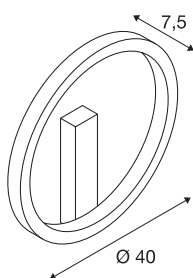

INFORMATIONS TECHNIQUES

Réf.	1002915
Code IP	IP 20
Montage	En saillie
Détails de montage	Plafond, Applique
Variable	Oui
Technologie de variation de l'éclairage	DALI 2
Tension nominale primaire	220-240V ~50/60Hz
Courant / tension secondaire	350 mA
Classe de protection	I
Puissance en watts	14 W
Température ambiante minimale	-20 °C
Température ambiante maximale	50 °C
Puissance de veille assignée	0.5 W
Hauteur du courant d'appel	52 A
Durée du courant d'appel	0.72 µs
Effet stroboscopique (SVM)	0.02
Lumen	700/730 lm
Température de couleur	3000/4000 Kelvin
Coloris	noir
IRC	90
Données LXXBXX	L70B50
Durée de vie	30000 h

Source Lumineuse

916461	
--------	---

Sortie lumineuse	direct - indirect
Risk Group	1
Profondeur	7.5 cm
Diamètre	40 cm
Poids net	1.146 kg
Poids brut	2.076 kg
Page du BIG WHITE	193