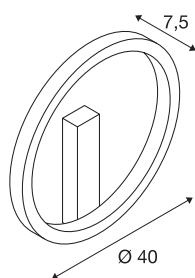

## INFORMATIONS TECHNIQUES

Réf.	1002915
Code IP	IP 20
Montage	En saillie
Détails de montage	Plafond, Applique
Variable	Oui
Technologie de variation de l'éclairage	DALI 2
Tension nominale primaire	220-240V ~50/60Hz
Courant / tension secondaire	350 mA
Classe de protection	I
Puissance en watts	14 W
Température ambiante minimale	-20 °C
Température ambiante maximale	50 °C
Puissance de veille assignée	0.5 W
Hauteur du courant d'appel	52 A
Durée du courant d'appel	0.72 µs
Effet stroboscopique (SVM)	0.02
Lumen	700/730 lm
Température de couleur	3000/4000 Kelvin
Coloris	noir
IRC	90
Données LXXBXX	L70B50
Durée de vie	30000 h

## Source Lumineuse

916461	
--------	---

<b>Sortie lumineuse</b>	direct - indirect
<b>Risk Group</b>	1
<b>Profondeur</b>	7.5 cm
<b>Diamètre</b>	40 cm
<b>Poids net</b>	1.146 kg
<b>Poids brut</b>	2.076 kg
<b>Page du BIG WHITE</b>	193