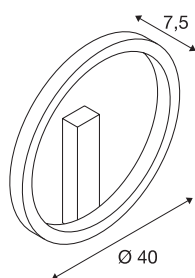

## ONE 40 DALI

innendørs LED veggmontert lampe, sort, 3000/4000K

Det forenklete, moderne og elegante designet til armaturserien ONE trekker alles blikk til seg. Med sin forventete LED-levetid på 30 000 timer er de sirkelrunde armaturne i tillegg ytterst bærekraftige. Bruk pendelarmatur ONE 40 DALI Indoor LED i sort for å få et ekstra behagelig, DALI-dimbart lys som fargen kan endres på. I tillegg har de i forskjellige dimensjoner leverbare armaturne en høy indeks av fargegjengivelse på over 90. Dermed egner den lite vedlikeholdskrevende armatur seg like godt både for hoteller, restauranter og boligrom. Når vil du bli overbevist om fordelene med SLVs innendørsbelysning?

## TEKNISKE DATA

Art.nr.	1002915
EL nummer	3224238
IP-kode	IP 20
Montering	Utenpåliggende montering
Montering detaljer	Tak, Vegg
Kan dimmes	Ja
Dimmeteknologi	DALI 2
Primær merkespenning	220-240V ~50/60Hz
Sekundær strøm / spenning	350 mA
Kapslingsgrad	I
Systemeffekt	14 W
Minimal omgivelsestemperatur	-20 °C
Maksimal omgivelsestemperatur	50 °C
Nominell standby-effekt	0.5 W
Høy innkoblingsstrøm	52 A
Varighet innkoblingsstrøm	0.72 µs
Strobeeffekt (SVM)	0.02
Lysytelse	700/730 lm
Lysfargetemperatur	3000/4000 Kelvin
Farge	svart
CRI	90
LXXBXX-data	L70B50

## Lyskilde

916461		<b>Levetid</b>	30000 h
		<b>Lysåpning</b>	direkte - indirekte
		<b>Risikogruppe</b>	1
		<b>Dybde</b>	7.5 cm
		<b>Diameter</b>	40 cm
		<b>Nettovekt</b>	1.146 kg
		<b>Bruttovekt</b>	2.076 kg
		<b>BIG WHITE side</b>	193