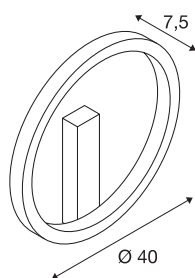

TECHNISCHE GEGEVENS

Art.nr.	1002915
IP-code	IP 20
Montage	opbouw
Montagebeschrijving	plafond,wand
dimbaar	Ja
Dimtechnologie	DALI 2
Primaire nominale spanning	220-240V ~50/60Hz
Secundaire stroom/spanning	350 mA
Beschermingsklasse	I
Wattage	14 W
minimale omgevingstemperatuur	-20 °C
maximale omgevingstemperatuur	50 °C
Nominaal stand-byvermogen	0.5 W
Niveau van inschakelstroom	52 A
Duur van inschakelstroom	0.72 µs
Stroboscopisch effect (SVM)	0.02
Lumen	700/730 lm
Lichtkleurtemperatuur	3000/4000 Kelvin
Kleur	zwart
CRI	90
LXXBXX-gegevens	L70B50
Levensduur	30000 h

Lichtbron

916461	
--------	---

Lichtuitlaat	direct-indirect
Risk Group	1
Diepte	7.5 cm
Diameter	40 cm
Nettogewicht	1.146 kg
Brutogewicht	2.076 kg
BIG WHITE pagina	193