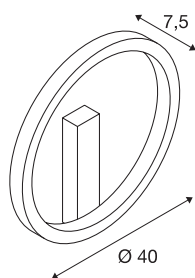

## ONE 40 DALI

Indoor LED wandopbouwarmatuur, zwart, 3000/4000 K

Gereduceerd, modern en elegant trekt het moderne design van de ONE armaturenfamilie ieders aandacht. Bovendien zijn de cirkelvormige armaturen vanwege hun te verwachten led-levensduur van 30.000 uur ook nog eens extreem duurzaam. Maak gebruik van de ONE 40 DALI Indoor LED wandopbouwarmatuur zwart voor een bijzonder aangenaam, DALI dimbaar licht dat in lichtkleur verstelbaar is. Bovendien biedt de richtbare armatuur, die in verschillende kamerafmetingen kan worden uitgelijnd, een hoge kleurweergave-index van meer dan 90. De onderhoudsarme armatuur is zowel geschikt voor hotels en restaurants als voor woonruimtes. Wanneer laat u zich overtuigen door de voordelen van de SLV binnenarmaturen?

## TECHNISCHE SPECIFICATIES

Art.nr.	1002915
IP-code	IP 20
Montage	Opbouw
Montagebeschrijving	Plafond,Wand
Dimbaar	Ja
Dimtechniek	DALI 2
Primaire nominale spanning	220-240V ~50/60Hz
Secundaire stroom / spanning	350 mA
Veiligheidsklasse	I
Wattage	14 W
minimale omgevingstemperatuur	-20 °C
maximale omgevingstemperatuur	50 °C
Nominaal stand-byvermogen	0.5 W
Niveau van inschakelstroom	52 A
Duur van inschakelstroom	0.72 µs
Stroboscopisch effect (SVM)	0.02
Lumen	700/730 lm
Lichtkleurtemperatuur	3000/4000 Kelvin
Kleur	zwart
CRI	90
LXXBXX gegevens	L70B50
Levensduur	30000 h

## Lichtbron

916461	
--------	---

Lichtval	direct - indirect
Risk Group	1
Diepte	7.5 cm
Diameter	40 cm
Nettogewicht	1.146 kg
Brutogewicht	2.076 kg
BIG WHITE pagina	193