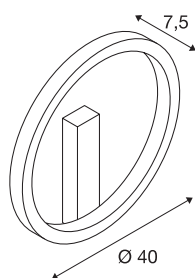

ONE 40 DALI

wewnętrzna oprawa ścienna LED, czarna, 3000 K/4000 K

Powściągliwy, nowoczesny i elegancki design serii lamp ONE zdecydowanie przykuwa uwagę. Dzięki przewidywanej żywotności modułu LED wynoszącej 30 000 godzin te okrągłe lampy są również wyjątkowo trwałe. Czarna natynkowa lampa ścienna LED ONE 40 DALI Indoor o przełączanej barwie światła zapewnia wyjątkowo przyjemne światło i jest wyposażona w ściemniacz DALI. Lampę można także ustawić w różnych kierunkach, a ponadto oferuje ona wysoki współczynnik odwzorowania barw wynoszący ponad 90. Ta łatwa w utrzymaniu lampa nadaje się zarówno do hoteli i restauracji, jak i do pomieszczeń mieszkalnych. Daj się zainspirować różnorodnym zaletom lamp wewnętrznych SLV!

DANE TECHNICZNE

Nr artykułu	1002915
Kod IP	IP 20
Montaż	Wersja natynkowa
Szczegóły dotyczące montażu	Wersja sufitowa, Wersja ścienna
Ściemnialna	Tak
Technologia ściemniania	DALI 2
Pierwotne napięcie znamionowe	220-240V ~50/60Hz
Prąd / napięcie wtórny	350 mA
Klasy ochrony	I
Wydajność	14 W
Temperatura otoczenia	-20 °C
Temperatura otoczenia	50 °C
Znamionowa moc w trybie gotowości	0.5 W
Poziom prądu rozruchowego	52 A
Czas trwania prądu rozruchowego	0.72 μs
Efekt stroboskopowy (SVM)	0.02
Strumień świetlny	700/730 lm
Temperatura barwy światła	3000/4000 Kelvin
Kolor	czarny
CRI	90
Dane LXXBXX	L70B50
Okres użytkowania	30000 h

Źródła światła

916461	
--------	---

Emisja światła	bezpośrednie - pośrednie
Risk Group	1
Głębokość	7.5 cm
średnica	40 cm
Waga netto	1.146 kg
Waga brutto	2.076 kg
Strona BIG WHITE	193