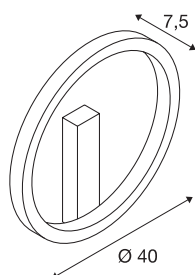

Технические характеристики

Тов. №	1002915
IP Code	IP 20
Сборка	Накладной
Детали сборки	Потолок, Стена
С регулировкой яркости	Да
Технология регулирования яркости	DALI 2
Номинальное первичное напряжение	220-240V ~50/60Hz
Вторичный ток / напряжение	350 mA
Класс защиты	I
Мощность	14 W
Минимальная температура окружающей среды	-20 °C
Максимальная температура окружающей среды	50 °C
Номинальная мощность в режиме ожидания	0.5 W
Уровень пускового тока	52 A
Продолжительность пускового тока	0.72 μs
Стробоскопический эффект (SVM)	0.02
Световой поток	700/730 lm
Цветовая температура	3000/4000 Kelvin
Цвет	черный
CRI	90

Источник света

916461	
--------	---

LXXVXX Данные	L70B50
Срок службы	30000 h
Световое отверстие	прямой - отраженный
Risk Group	1
Глубина	7.5 cm
Диаметр	40 cm
Вес нетто	1.146 kg
вес брутто	2.076 kg
BIG WHITE Seite	193