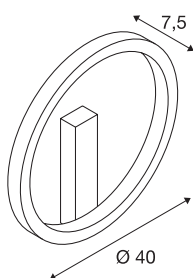

## ONE 40 DALI

notranja, LED stenska nadgradna svetilka, črna, 3000/4000 K

Zmanjšana, moderna in elegantna oblika družine svetilk ONE pritegne pozornost vseh. Popolnoma okrogle luči so tudi izjemno vzdržljive zaradi pričakovane življenjske dobe LED-žarnic 30.000 ur. Notranja LED nadgradna stenska svetilka ONE 40 DALI v črni barvi ponuja posebej prijetno svetlobo DALI, ki jo je mogoče stopenjsko zatemniti. Poleg tega svetilka, ki jo je mogoče namestiti v različnih dimenzijah prostora, ponuja visok indeks barvne reprodukcije nad 90. Svetilka, ki zahteva le nizko vzdrževanje, je enako primerna za hotele in restavracije ter za bivalne prostore. Kdaj se boste prepustili navdihniti prednostim, ki jih ponujajo notranje svetilke družine SLV?

## TEHNIČNI PODATKI

Št. art.	1002915
IP koda	IP 20
Montaža	Nadgradnja
Podrobnosti montaže	Strop, Stena
Možnost zatemnitve	Da
Tehnologija zatemnitve	DALI 2
Primarna nazivna napetost	220-240V ~50/60Hz
Sekundarni tok / napetost	350 mA
Zaščitni razred	I
El. moč	14 W
minimalna temperatura okolja	-20 °C
maksimalna temperatura okolja	50 °C
Nazivna moč v stanju pripravljenosti	0.5 W
Raven zagonskega toka	52 A
Trajanje zagonskega toka	0.72 μs
Stroboskopski učinek (SVM)	0.02
Lumini	700/730 lm
Barvna temperatura	3000/4000 Kelvin
Barva	črna
CRI	90
LXXBXX podatki	L70B50
Življenjska doba	30000 h

## Svetlobnega Vira

916461	
--------	---

<b>Svetenje</b>	neposredno – posredno
<b>Risk Group</b>	1
<b>Globina</b>	7.5 cm
<b>Premer</b>	40 cm
<b>Neto teža</b>	1.146 kg
<b>Bruto teža</b>	2.076 kg
<b>BIG WHITE Stran</b>	193