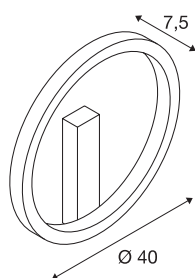

ONE 40 DALI

vnitřní LED nástěnné přisazené svítidlo bílé, 3000/4000 K

Střídmý, moderní a elegantní design rodiny svítidel ONE k sobě strhne veškerou pozornost. Díky očekávané životnosti LED přibližně 30 000 hodin jsou tato kulatá svítidla také maximálně udržitelná. Vnitřní nástěnné svítidlo LED ONE 40 DALI bílé použijte pro obzvláště příjemné stmívatelné světlo DALI, jehož barvu lze nastavit. Svítidlo, které lze upravit různým rozměrům místnosti, nabízí vysoký index podání barev přes 90. Svítidlo s nenáročnou údržbou je vhodné jak pro hotely a restaurace, tak i pro obytné prostory. Prožijte světlo se značkou SLV, která je již 40 let vaším spolehlivým partnerem pro všechny druhy vnitřních svítidel.

TECHNICKÁ DATA

Č. výrobku	1002917
Kód IP	IP 20
Montáž	Nástavba
Podrobnosti montáže	Strop, Stěna
Stmívatelné	Áno
Technologie stmívání	DALI 2
Primární jmenovité napětí	220-240V ~50/60Hz
Sekundární proud / napětí	350 mA
Třída ochrany	I
Příkon	14 W
Minimální teplota prostředí	-20 °C
Maximální teplota prostředí	50 °C
Jmenovitý pohotovostní výkon	0.5 W
Úroveň rozběhového proudu	52 A
Doba trvání rozběhového proudu	0.72 μs
Stroboskopický efekt (SVM)	0.02
Lumen	700/730 lm
Teplota barvy světla	3000/4000 Kelvin
Barva	bílá
CRI	90
Data LXXBXX	L70B50
Životnost	30000 h

Světelného Zdroje

916461	
--------	---

Výstup světla	přímé – nepřímé
Risk Group	1
Hloubka	7.5 cm
Průměr	40 cm
Hmotnost netto	1.161 kg
Celková hmotnost	2.01 kg
BIG WHITE strana	193