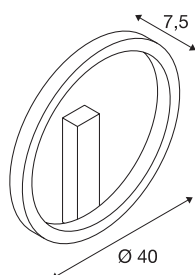

ONE 40 DALI

Indoor LED Wandaufbauleuchte, weiß, 3000/4000K

Reduziert, modern und elegant zieht das Design der ONE Leuchtenfamilie alle Blicke auf sich. Dabei sind die kreisrunden Leuchten durch ihre zu erwartende LED Lebensdauer von 30.000 Stunden auch noch äußerst nachhaltig. Nutzen Sie die ONE 40 DALI Indoor LED Wandaufbauleuchte weiß für ein besonders angenehmen, DALI dimmbares Licht, das bei der Lichtfarbe schaltbar ist. Dazu bietet die in unterschiedliche Raumdimensionen ausrichtbare Leuchte einen hohen Farbwiedergabeindex von über 90. Dabei eignet sich die wartungsarme Leuchte für die Hotellerie und Gastronomie wie auch für Wohnräume gleichermaßen. Erleben Sie Licht mit SLV – seit 40 Jahren Ihr zuverlässiger Partner für Indoor-Leuchten aller Art.

TECHNISCHE DATEN

Art. Nr.	1002917
IP Code	IP 20
Montage	Aufbau
Montagedetails	Decke, Wand
Dimmbar	Ja
Technologie der Dimmung	DALI 2
Primäre Nennspannung	220-240V ~50/60Hz
Sekundär Strom / Spannung	350 mA
Schutzklasse	I
Wattage	14 W
minimale Umgebungstemperatur	-20 °C
maximale Umgebungstemperatur	50 °C
Bemessungs-Bereitschaftsleistung	0.5 W
Höhe Einschaltstrom	52 A
Dauer Einschaltstrom	0.72 µs
Stroboskop-Effekt (SVM)	0.02
Lumen	700/730 lm
Lichtfarbtemperatur	3000/4000 Kelvin
Farbe	weiß
CRI	90
LXXBXX Daten	L70B50
Lebensdauer	30000 h

Lichtquelle

916461		Risk Group	1
		Tiefe	7.5 cm
		Durchmesser	40 cm
		Nettogewicht	1.161 kg
		Bruttogewicht	2.01 kg
		BIG WHITE Seite	193