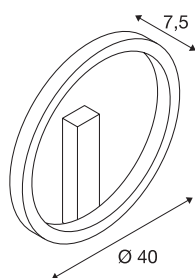

## INFORMATIONS TECHNIQUES

Réf.	1002917
Code IP	IP 20
Montage	En saillie
Détails de montage	Plafond, Applique
Variable	Oui
Technologie de variation de l'éclairage	DALI 2
Tension nominale primaire	220-240V ~50/60Hz
Courant / tension secondaire	350 mA
Classe de protection	I
Puissance en watts	14 W
Température ambiante minimale	-20 °C
Température ambiante maximale	50 °C
Puissance de veille assignée	0.5 W
Hauteur du courant d'appel	52 A
Durée du courant d'appel	0.72 µs
Effet stroboscopique (SVM)	0.02
Lumen	700/730 lm
Température de couleur	3000/4000 Kelvin
Coloris	blanc
IRC	90
Données LXXBXX	L70B50
Durée de vie	30000 h

## Source Lumineuse

916461	
--------	---

<b>Sortie lumineuse</b>	direct - indirect
<b>Risk Group</b>	1
<b>Profondeur</b>	7.5 cm
<b>Diamètre</b>	40 cm
<b>Poids net</b>	1.161 kg
<b>Poids brut</b>	2.01 kg
<b>Page du BIG WHITE</b>	193