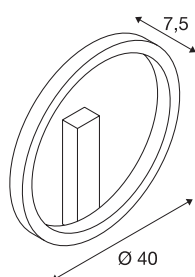

ONE 40 DALI

indoor LED wandarmatuur, wit, 3000/4000K

Gereduceerd, modern en elegant, het design van de armatuurfamilie ONE trekt alle blikken naar zich toe. Tegelijk zijn de cirkelvormige armaturen ook uiterst duurzaam dankzij hun verwachte LED-levensduur van 30.000 uur. Gebruik de ONE 40 DALI Indoor led wandopbouwarmatuur wit voor een bijzonder aangenaam, DALI dimbaar licht dat in lichtkleur schakelbaar is. Bovendien biedt de armatuur, die in verschillende ruimtelijke afmetingen kan worden uitgelijnd, een hoge kleurweergave-index van meer dan 90. De onderhoudsarme armatuur is even geschikt voor de horeca als voor woonruimtes. Beleef licht met SLV - al 40 jaar uw betrouwbare partner voor alle soorten indoor-verlichting.

TECHNISCHE GEGEVENS

Art.nr.	1002917
IP-code	IP 20
Montage	opbouw
Montagebeschrijving	plafond,wand
dimbaar	Ja
Dimtechnologie	DALI 2
Primaire nominale spanning	220-240V ~50/60Hz
Secundaire stroom/spanning	350 mA
Beschermingsklasse	I
Wattage	14 W
minimale omgevingstemperatuur	-20 °C
maximale omgevingstemperatuur	50 °C
Nominaal stand-byvermogen	0.5 W
Niveau van inschakelstroom	52 A
Duur van inschakelstroom	0.72 µs
Stroboscopisch effect (SVM)	0.02
Lumen	700/730 lm
Lichtkleurtemperatuur	3000/4000 Kelvin
Kleur	wit
CRI	90
LXXBXX-gegevens	L70B50
Levensduur	30000 h

Lichtbron

916461	
--------	---

Lichtuitlaat	direct-indirect
Risk Group	1
Diepte	7.5 cm
Diameter	40 cm
Nettogewicht	1.161 kg
Brutogewicht	2.01 kg
BIG WHITE pagina	193