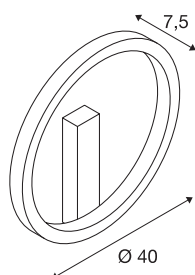

ONE 40 DALI

Indoor LED wandopbouwarmatuur, wit, 3000/4000 K

Gereduceerd, modern en elegant trekt het moderne design van de ONE armaturenfamilie ieders aandacht. Bovendien zijn de cirkelvormige armaturen vanwege hun te verwachten led-levensduur van 30.000 uur ook nog eens extreem duurzaam. Maak gebruik van de ONE 40 DALI Indoor LED wandopbouwarmatuur wit voor een bijzonder aangenaam, DALI dimbaar licht dat in lichtkleur verstelbaar is. Bovendien biedt de richtbare armatuur, die in verschillende kamerafmetingen kan worden uitgelijnd, een hoge kleurweergave-index van meer dan 90. De onderhoudsarme armatuur is zowel geschikt voor hotels en restaurants als voor woonruimtes. Beleef licht met SLV: al 40 jaar uw betrouwbare partner voor allerlei soorten binnenarmaturen.

TECHNISCHE SPECIFICATIES

Art.nr.	1002917
IP-code	IP20
Dimbaar	Ja
Dimtechniek	DALI
Primaire nominale spanning	220-240V ~50/60 Hz
Secundaire stroom / spanning	350 mA
Veiligheidsklasse	I
Wattage	14 W
minimale omgevingstemperatuur	-20 °C
maximale omgevingstemperatuur	50 °C
Niveau van inschakelstroom	52 A
Duur van inschakelstroom	0.72 µs
Lumen	700/730 lm
Lichtkleurtemperatuur	3000/4000 Kelvin
Kleur	wit/wit
CRI	90
Levensduur	30000 h
Lichtval	direct - indirect
Risk Group	1
Diepte	7.5 cm
Diameter	40 cm
Nettogewicht	1.171 kg

Lichtbron

916461		Brutogewicht	2.154 kg
		BIG WHITE pagina	357