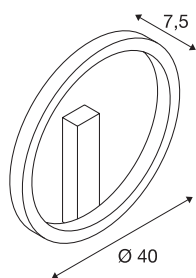

ONE 40 DALI

wewnętrzna oprawa ścienna LED, biała, 3000/4000 K

Powściągliwy, nowoczesny i elegancki design serii lamp ONE zdecydowanie przykuwa uwagę. Dzięki przewidywanej żywotności modułu LED wynoszącej 30 000 godzin te okrągłe lampy są również wyjątkowo trwałe. Biała natynkowa lampa ścienna LED ONE 40 DALI Indoor o przełączanej barwie światła zapewnia wyjątkowo przyjemne światło i jest wyposażona w ściemniacz DALI. Lampę można także ustawić w różnych kierunkach, a ponadto oferuje ona wysoki współczynnik odwzorowania barw wynoszący ponad 90. Ta łatwa w utrzymaniu lampa nadaje się zarówno do hoteli i restauracji, jak i do pomieszczeń mieszkalnych. Doświadcz oświetlenia marki SLV, która od 40 lat jest niezawodnym partnerem w zakresie wszelkiego rodzaju oświetlenia wewnętrznego.

DANE TECHNICZNE

Nr artykułu	1002917
Kod IP	IP 20
Montaż	Wersja natynkowa
Szczegóły dotyczące montażu	Wersja sufitowa, Wersja ścienna
Ściemnialna	Tak
Technologia ściemniania	DALI 2
Pierwotne napięcie znamionowe	220-240V ~50/60Hz
Prąd / napięcie wtórny	350 mA
Klasy ochrony	I
Wydajność	14 W
Temperatura otoczenia	-20 °C
Temperatura otoczenia	50 °C
Znamionowa moc w trybie gotowości	0.5 W
Poziom prądu rozruchowego	52 A
Czas trwania prądu rozruchowego	0.72 μs
Efekt stroboskopowy (SVM)	0.02
Strumień świetlny	700/730 lm
Temperatura barwy światła	3000/4000 Kelvin
Kolor	biały
CRI	90
Dane LXXBXX	L70B50
Okres użytkowania	30000 h

Źródła światła

916461	
--------	---

Emisja światła	bezpośrednie - pośrednie
Risk Group	1
Głębokość	7.5 cm
średnica	40 cm
Waga netto	1.161 kg
Waga brutto	2.01 kg
Strona BIG WHITE	193