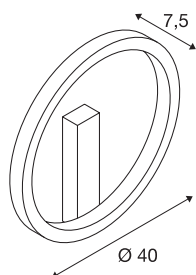

DADOS TÉCNICOS

Ref. n.º	1002917
IP Code	IP 20
Montagem	Montagem à superfície
Pormenores da montagem	Teto, Parede
Regulável	Sim
Tecnologia de regulação	DALI
Tensão nominal primária	220-240V ~50/60Hz
Corrente / Tensão secundária	350 mA
Classe de proteção	I
Potência	14 W
temperatura ambiente mínima	-20 °C
temperatura ambiente máxima	50 °C
Potência nominal de standby	0.5 W
Nível de corrente de irrupção	52 A
Duração da corrente de irrupção	0.72 µs
Efeito estroboscópico (SVM)	0.02
Lúmen	700/730 lm
Temperatura de cor da luz	3000/4000 Kelvin
Cor	branco
CRI	90
Dados LXXBXX	L70B50
Vida útil	30000 h

Fonte de luz

916461	
--------	---

Saída de luz	direto-indireto
Risk Group	1
Profundidade	7.5 cm
Diâmetro	40 cm
Peso líquido	1.161 kg
Peso bruto	2.01 kg
Página BIG WHITE	771