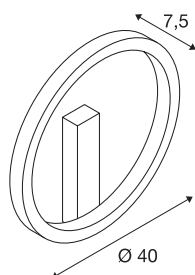

Технические характеристики

Тов. №	1002917
IP Code	IP 20
Сборка	Накладной
Детали сборки	Потолок, Стена
С регулировкой яркости	Да
Технология регулирования яркости	DALI 2
Номинальное первичное напряжение	220-240V ~50/60Hz
Вторичный ток / напряжение	350 mA
Класс защиты	I
Мощность	14 W
Минимальная температура окружающей среды	-20 °C
Максимальная температура окружающей среды	50 °C
Номинальная мощность в режиме ожидания	0.5 W
Уровень пускового тока	52 A
Продолжительность пускового тока	0.72 μs
Стробоскопический эффект (SVM)	0.02
Световой поток	700/730 lm
Цветовая температура	3000/4000 Kelvin
Цвет	белый
CRI	90

Источник света

916461	
--------	---

LXXVXX Данные	L70B50
Срок службы	30000 h
Световое отверстие	прямой - отраженный
Risk Group	1
Глубина	7.5 cm
Диаметр	40 cm
Вес нетто	1.161 kg
вес брутто	2.01 kg
BIG WHITE Seite	193