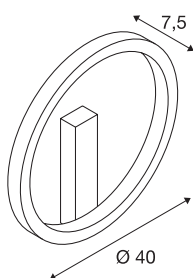

## ONE 40 DALI

notranja, LED stenska nadgradna svetilka, bela, 3000/4000 K

Zmanjšana, moderna in elegantna oblika družine svetilk ONE pritegne pozornost vseh. Popolnoma okrogle luči so tudi izjemno vzdržljive zaradi pričakovane življenjske dobe LED-žarnic 30.000 ur. Uporabite nadgradno stensko svetilko ONE 40 DALI v beli barvi za posebej prijetno svetlobo DALI, ki jo je moč zatemniti glede na barvo svetlobe. Poleg tega svetilka, ki jo je mogoče namestiti v različnih dimenzijah prostora, ponuja visok indeks barvne reprodukcije nad 90. Svetilka, ki zahteva le nizko vzdrževanje, je enako primerna za hotele in restavracije ter za bivalne prostore. Doživite svetlobo s SLV – že 40 let zanesljiv partner za notranje svetilke vseh vrst.

## TEHNIČNI PODATKI

Št. art.	1002917
IP koda	IP 20
Montaža	Nadgradnja
Podrobnosti montaže	Strop, Stena
Možnost zatemnitve	Da
Tehnologija zatemnitve	DALI 2
Primarna nazivna napetost	220-240V ~50/60Hz
Sekundarni tok / napetost	350 mA
Zaščitni razred	I
El. moč	14 W
minimalna temperatura okolja	-20 °C
maksimalna temperatura okolja	50 °C
Nazivna moč v stanju pripravljenosti	0.5 W
Raven zagonskega toka	52 A
Trajanje zagonskega toka	0.72 µs
Stroboskopski učinek (SVM)	0.02
Lumini	700/730 lm
Barvna temperatura	3000/4000 Kelvin
Barva	bela
CRI	90
LXXBXX podatki	L70B50
Življenjska doba	30000 h

## Svetlobnega Vira

916461	
--------	---

<b>Svetenje</b>	neposredno – posredno
<b>Risk Group</b>	1
<b>Globina</b>	7.5 cm
<b>Premer</b>	40 cm
<b>Neto teža</b>	1.161 kg
<b>Bruto teža</b>	2.01 kg
<b>BIG WHITE Stran</b>	193