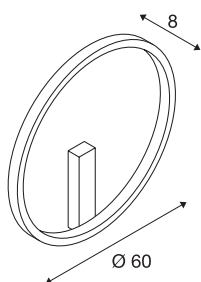

ONE 60 DALI

vnitřní LED nástěnné přisazené svítidlo černé, 3000/4000 K

Střídmý, moderní a elegantní design rodiny svítidel ONE k sobě strhne veškerou pozornost. Díky životnosti LED přibližně 30 000 hodin jsou tato kulatá svítidla také maximálně udržitelná. Také vnitřní nástěnné svítidlo LED ONE 60 DALI černé vytváří obzvláště příjemné stmívatelné světlo DALI, jehož barvu lze nastavit. Vysoká hodnota CRI nad 90 zaručuje, že svítidlo, které lze uzpůsobit různým rozměrům místnosti, věrně reprodukuje barvy. Toto svítidlo nenáročné na údržbu je jako stvořené nejen pro hotely a restaurace, ale také pro obytné prostory. Prohlédněte si svítidla ONE přímo při použití a přesvědčte se na vlastní oči o zdařilém světelném zážitku.

TECHNICKÁ DATA

Č. výrobku	1002918
Kód IP	IP 20
Montáž	Nástavba
Podrobnosti montáže	Strop, Stěna
Stmívatelné	Áno
Technologie stmívání	DALI 2
Primární jmenovité napětí	220-240V ~50/60Hz
Sekundární proud / napětí	600 mA
Třída ochrany	I
Příkon	24 W
Minimální teplota prostředí	-20 °C
Maximální teplota prostředí	50 °C
Jmenovitý pohotovostní výkon	0.5 W
Úroveň rozběhového proudu	30 A
Doba trvání rozběhového proudu	2 μs
Stroboskopický efekt (SVM)	0.08
Lumen	1350/1430 lm
Teplota barvy světla	3000/4000 Kelvin
Barva	černá
CRI	90
Data LXXBXX	L70B50
Životnost	30000 h

Světelného Zdroje

916474	
--------	---

Výstup světla	přímé – nepřímé
Risk Group	1
Hloubka	8 cm
Průměr	60 cm
Hmotnost netto	1.605 kg
Celková hmotnost	3.274 kg
BIG WHITE strana	193