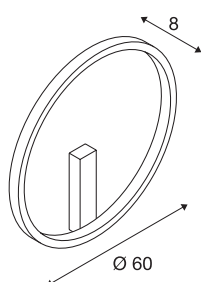

## TECHNISCHE DATEN

|                                  |                   |
|----------------------------------|-------------------|
| Art. Nr.                         | 1002918           |
| IP Code                          | IP 20             |
| Montage                          | Aufbau            |
| Montagedetails                   | Decke,Wand        |
| Dimmbar                          | Ja                |
| Technologie der Dimmung          | DALI 2            |
| Primäre Nennspannung             | 220-240V ~50/60Hz |
| Sekundär Strom / Spannung        | 600 mA            |
| Schutzklasse                     | I                 |
| Wattage                          | 24 W              |
| minimale Umgebungstemperatur     | -20 °C            |
| maximale Umgebungstemperatur     | 50 °C             |
| Bemessungs-Bereitschaftsleistung | 0.5 W             |
| Höhe Einschaltstrom              | 30 A              |
| Dauer Einschaltstrom             | 2 µs              |
| Stroboskop-Effekt (SVM)          | 0.08              |
| Lumen                            | 1350/1430 lm      |
| Lichtfarbtemperatur              | 3000/4000 Kelvin  |
| Farbe                            | schwarz           |
| CRI                              | 90                |
| LXXBXX Daten                     | L70B50            |
| Lebensdauer                      | 30000 h           |

## Lichtquelle

|        |   |
|--------|---|
| 916474 |  |
|--------|---|

|                        |          |
|------------------------|----------|
| <b>Risk Group</b>      | 1        |
| <b>Tiefe</b>           | 8 cm     |
| <b>Durchmesser</b>     | 60 cm    |
| <b>Nettogewicht</b>    | 1.605 kg |
| <b>Bruttogewicht</b>   | 3.274 kg |
| <b>BIG WHITE Seite</b> | 193      |