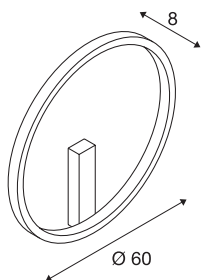

Datos técnicos

Art. N.º	1002918
Código IP	IP 20
Montaje	Superficie
Detalles de montaje	Techo,Pared
Dimerizable	Sí
Tecnología de regulación	DALI
Voltaje nominal primario	220-240V ~50/60Hz
Corriente eléctrica / Tensión secundaria	600 mA
Clase de protección	I
Potencia	24 W
Temperatura ambiente mínima	-20 °C
Temperatura ambiente máxima	50 °C
Potencia nominal en espera	0.5 W
Nivel de corriente de entrada	30 A
Duración de la corriente de entrada	2 µs
Efecto estroboscópico (SVM)	0.08
Flujo luminoso	1350/1430 lm
Temperatura del color de la luz	3000/4000 Kelvin
Color	negro
IRC	90
Datos LXXBXX	L70B50
Vida útil	30000 h

Fuente de luz

916474	
--------	---

Salida de la luz	Directa - indirecta
Risk Group	1
Profundidad	8 cm
Diámetro	60 cm
Peso neto	1.605 kg
Peso bruto	3.274 kg
Página BIG WHITE	771