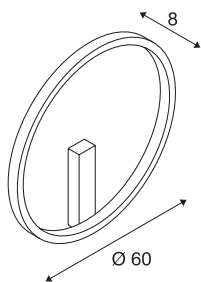

## ONE 60

applique intérieure, noir, LED, 25W, 3000K/4000K, variable Dali

Le design épuré, moderne et élégant de la série de luminaires ONE attire tous les regards. Avec une durée de vie des LED d'environ 30 000 heures les lampes rondes sont extrêmement durables. La lampe murale d'intérieur ONE 60 DALI LED noire diffuse aussi un éclairage variable DALI particulièrement agréable et commutable dans la couleur de la lumière. Le CRI élevé supérieur à 90 assure un rendu des couleurs naturel orientable dans les différentes dimensions de la pièce. De plus, la lampe sans entretien convient aussi bien pour l'hôtellerie et la gastronomie que pour les espaces de vie. Découvrez la ONE en fonctionnement et laissez vous convaincre par une expérience de lumière réussie.

## INFORMATIONS TECHNIQUES

Réf.	1002918
Code IP	IP 20
Montage	En saillie
Détails de montage	Plafond, Applique
Variable	Oui
Technologie de variation de l'éclairage	DALI 2
Tension nominale primaire	220-240V ~50/60Hz
Courant / tension secondaire	600 mA
Classe de protection	I
Puissance en watts	24 W
Température ambiante minimale	-20 °C
Température ambiante maximale	50 °C
Puissance de veille assignée	0.5 W
Hauteur du courant d'appel	30 A
Durée du courant d'appel	2 µs
Effet stroboscopique (SVM)	0.08
Lumen	1350/1430 lm
Température de couleur	3000/4000 Kelvin
Coloris	noir
IRC	90
Données LXXBXX	L70B50
Durée de vie	30000 h

## Source Lumineuse

916474	
--------	-----------------------------------------------------------------------------------

<b>Sortie lumineuse</b>	direct - indirect
<b>Risk Group</b>	1
<b>Profondeur</b>	8 cm
<b>Diamètre</b>	60 cm
<b>Poids net</b>	1.605 kg
<b>Poids brut</b>	3.274 kg
<b>Page du BIG WHITE</b>	193