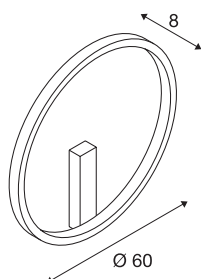

## ONE 60 DALI

lampada da parete a LED per interni, nera, 3000/4000K

Il design minimale, moderno ed elegante della famiglia di lampade ONE attira su di sé ogni sguardo. Grazie ai LED con 30000 ore di autonomia, queste lampade circolari offrono anche il massimo della sostenibilità. Anche la lampada a plafone da parete ONE 60 DALI Indoor LED nera genera una luce gradevole, dimmerabile DALI, con possibilità di regolazione del colore della luce. Il CRI elevato maggiore di 90 produce una resa cromatica naturale di questa lampada orientabile in spazi di varie dimensioni. Questa lampada richiede poca manutenzione, pertanto trova impiego sia nel settore alberghiero ed enogastronomico, sia negli ambienti domestici. Sperimentate con ONE e lasciatevi sedurre da un'esperienza di luce ben riuscita.

## DATI TECNICI

Articolo	1002918
Codice IP	IP 20
Montaggio	Superficie
Dettagli di montaggio	Soffitto, Parete
Dimmerabile	Sì
Tecnologia del dimmering	DALI
Tensione nominale primaria	220-240V ~50/60Hz
Corrente / tensione secondaria	600 mA
Classe isolamento	I
Wattaggio	24 W
Temperatura ambiente minima	-20 °C
Temperatura ambiente massima	50 °C
Potenza nominale in standby	0.5 W
Livello di corrente di spunto	30 A
Durata della corrente di spunto	2 µs
Effetto stroboscopico (SVM)	0.08
Lumen	1350/1430 lm
Temperatura colore	3000/4000 Kelvin
Colore	nero
CRI	90
Dati LXXBXX	L70B50
Durata	30000 h

## Sorgente Luminosa

916474	
--------	---

<b>Emissione</b>	diretto-indiretto
<b>Risk Group</b>	1
<b>Profondità</b>	8 cm
<b>Diametro</b>	60 cm
<b>Peso netto</b>	1.605 kg
<b>Peso lordo</b>	3.274 kg
<b>BIG WHITE pagina</b>	771