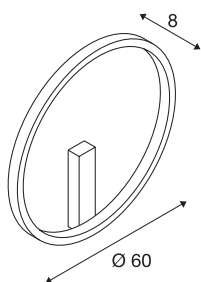

ONE 60 DALI

lampada da parete a LED per interni, nera, 3000/4000K

Il design minimale, moderno ed elegante della famiglia di lampade ONE attira su di sé ogni sguardo. Grazie ai LED con 30000 ore di autonomia, queste lampade circolari offrono anche il massimo della sostenibilità. Anche la lampada a plafone da parete ONE 60 DALI Indoor LED nera genera una luce gradevole, dimmerabile DALI, con possibilità di regolazione del colore della luce. Il CRI elevato maggiore di 90 produce una resa cromatica naturale di questa lampada orientabile in spazi di varie dimensioni. Questa lampada richiede poca manutenzione, pertanto trova impiego sia nel settore alberghiero ed enogastronomico, sia negli ambienti domestici. Sperimentate con ONE e lasciatevi sedurre da un'esperienza di luce ben riuscita.

DATI TECNICI

Articolo	1002918
Codice IP	IP 20
Montaggio	Superficie
Dettagli di montaggio	Soffitto, Parete
Dimmerabile	Sì
Tecnologia del dimmering	DALI 2
Tensione nominale primaria	220-240V ~50/60Hz
Corrente / tensione secondaria	600 mA
Classe isolamento	I
Wattaggio	24 W
Temperatura ambiente minima	-20 °C
Temperatura ambiente massima	50 °C
Potenza nominale in standby	0.5 W
Livello di corrente di spunto	30 A
Durata della corrente di spunto	2 µs
Effetto stroboscopico (SVM)	0.08
Lumen	1350/1430 lm
Temperatura colore	3000/4000 Kelvin
Colore	nero
CRI	90
Dati LXXBXX	L70B50
Durata	30000 h

Sorgente Luminosa

916474	
--------	---

Emissione	diretto-indiretto
Risk Group	1
Profondità	8 cm
Diametro	60 cm
Peso netto	1.605 kg
Peso lordo	3.274 kg
BIG WHITE pagina	193