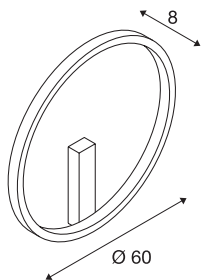

## ONE 60 DALI

innendørs LED veggmontert lampe, sort, 3000/4000K

Det forenklete, moderne og elegante designet til armaturserien ONE trekker alles blikk til seg. Med en LED-levetid på 30 000 timer er de sirkelrunde armaturne i tillegg ytterst bærekraftige. Også den veggmonterte armaturen ONE 60 DALI Indoor LED i sort gir et ekstra behagelig, DALI-dimbart lys som fargen kan endres på. Den høye CRI på over 90 sørger for en naturtro fargegjengivelse fra de i forskjellige dimensjoner leverbare armaturne. Samtidig krever armaturen lite vedlikehold og egner seg like godt både for hoteller, restauranter og boligværrelser. Opplev ONE i bruk og bli overbevist av en fin lysopplevelse.

## TEKNISKE DATA

Art.nr.	1002918
EL nummer	3224274
IP-kode	IP 20
Montering	Utenpåliggende montering
Montering detaljer	Tak, Vegg
Kan dimmes	Ja
Dimmeteknologi	DALI 2
Primær merkespenning	220-240V ~50/60Hz
Sekundær strøm / spenning	600 mA
Kapslingsgrad	I
Systemeffekt	24 W
Minimal omgivelsestemperatur	-20 °C
Maksimal omgivelsestemperatur	50 °C
Nominell standby-effekt	0.5 W
Høy innkoblingsstrøm	30 A
Varighet innkoblingsstrøm	2 µs
Strobeeffekt (SVM)	0.08
Lysytelse	1350/1430 lm
Lysfargetemperatur	3000/4000 Kelvin
Farge	svart
CRI	90
LXXBXX-data	L70B50

## Lyskilde

916474	
--------	---

Levetid	30000 h
Lysåpning	direkte - indirekte
Risikogruppe	1
Dybde	8 cm
Diameter	60 cm
Nettvekt	1.605 kg
Bruttovekt	3.274 kg
BIG WHITE side	193