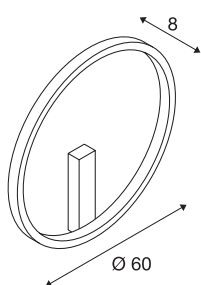

## TECHNISCHE GEGEVENS

Art.nr.	1002918
IP-code	IP 20
Montage	opbouw
Montagebeschrijving	plafond,wand
dimbaar	Ja
Dimtechnologie	DALI 2
Primaire nominale spanning	220-240V ~50/60Hz
Secundaire stroom/spanning	600 mA
Beschermingsklasse	I
Wattage	24 W
minimale omgevingstemperatuur	-20 °C
maximale omgevingstemperatuur	50 °C
Nominaal stand-byvermogen	0.5 W
Niveau van inschakelstroom	30 A
Duur van inschakelstroom	2 µs
Stroboscopisch effect (SVM)	0.08
Lumen	1350/1430 lm
Lichtkleurtemperatuur	3000/4000 Kelvin
Kleur	zwart
CRI	90
LXXBXX-gegevens	L70B50
Levensduur	30000 h

## Lichtbron

916474	
--------	---

Lichtuitlaat	direct-indirect
Risk Group	1
Diepte	8 cm
Diameter	60 cm
Nettogewicht	1.605 kg
Brutogewicht	3.274 kg
BIG WHITE pagina	193