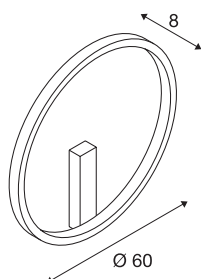

## ONE 60 DALI

Indoor LED wandopbouwarmatuur, zwart, 3000/4000 K

Gereduceerd, modern en elegant trekt het moderne design van de ONE armaturenfamilie ieders aandacht. Met een led-levensduur van 30.000 uur zijn de cirkelvormige armaturen ook nog eens extreem duurzaam. Maak gebruik van de ONE 60 DALI Indoor LED wandopbouwarmatuur zwart voor een bijzonder aangenaam, DALI dimbaar licht dat in lichtkleur verstelbaar is. De hoge CRI van meer dan 90 zorgt voor een natuurgetrouwe kleurweergave van de armatuur, die in verschillende ruimtes richtbaar is. De armatuur is bovendien onderhoudsarm en net zo geschikt voor de hotellerie en gastronomie als voor woonruimtes. Ervaar ONE in actie en overtuig uzelf van een geslaagde lichtervaring.

## TECHNISCHE SPECIFICATIES

Art.nr.	1002918
IP-code	IP 20
Montage	Opbouw
Montagebeschrijving	Plafond,Wand
Dimbaar	Ja
Dimtechniek	DALI 2
Primaire nominale spanning	220-240V ~50/60Hz
Secundaire stroom / spanning	600 mA
Veiligheidsklasse	I
Wattage	24 W
minimale omgevingstemperatuur	-20 °C
maximale omgevingstemperatuur	50 °C
Nominaal stand-byvermogen	0.5 W
Niveau van inschakelstroom	30 A
Duur van inschakelstroom	2 µs
Stroboscopisch effect (SVM)	0.08
Lumen	1350/1430 lm
Lichtkleurtemperatuur	3000/4000 Kelvin
Kleur	zwart
CRI	90
LXXBXX gegevens	L70B50
Levensduur	30000 h

## Lichtbron

916474	
--------	---

Lichtval	direct - indirect
Risk Group	1
Diepte	8 cm
Diameter	60 cm
Nettogewicht	1.605 kg
Brutogewicht	3.274 kg
BIG WHITE pagina	193