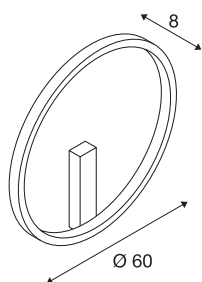

Технические характеристики

Тов. №	1002918
IP Code	IP 20
Сборка	Накладной
Детали сборки	Потолок, Стена
С регулировкой яркости	Да
Технология регулирования яркости	DALI 2
Номинальное первичное напряжение	220-240V ~50/60Hz
Вторичный ток / напряжение	600 mA
Класс защиты	I
Мощность	24 W
Минимальная температура окружающей среды	-20 °C
Максимальная температура окружающей среды	50 °C
Номинальная мощность в режиме ожидания	0.5 W
Уровень пускового тока	30 A
Продолжительность пускового тока	2 µs
Стробоскопический эффект (SVM)	0.08
Световой поток	1350/1430 lm
Цветовая температура	3000/4000 Kelvin
Цвет	черный
CRI	90

Источник света

916474	
--------	---

LXXVXX Данные	L70B50
Срок службы	30000 h
Световое отверстие	прямой - отраженный
Risk Group	1
Глубина	8 cm
Диаметр	60 cm
Вес нетто	1.605 kg
вес брутто	3.274 kg
BIG WHITE Seite	193