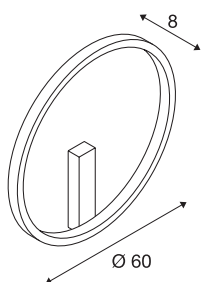

## ONE 60 DALI

**vnitřní LED nástěnné přisazené svítidlo bílé, 3000/4000 K**

Moderní design rodiny svítidel ONE k sobě strhne veškerou pozornost. Díky životnosti LED přibližně 30 000 hodin jsou tato kulatá svítidla také maximálně udržitelná. Také vnitřní nástěnné svítidlo LED ONE 60 DALI bílé vytváří obzvláště příjemné stmívatelné světlo DALI, jehož barvu lze nastavit. Vysoká hodnota CRI nad 90 zaručuje, že svítidlo, které lze upravit různým rozměrům místnosti, věrně reprodukuje barvy. Zároveň je nenáročný na údržbu a jako stvořený nejen pro hotely a restaurace, ale také pro stylově zařízené obytné prostory. Prožijte světlo se značkou SLV, která je již 40 let vaším spolehlivým partnerem pro všechny druhy vnitřních svítidel.

## TECHNICKÁ DATA

Č. výrobku	1002919
Kód IP	IP 20
Montáž	Nástavba
Podrobnosti montáže	Strop, Stěna
Stmívatelné	Áno
Technologie stmívání	DALI 2
Primární jmenovité napětí	220-240V ~50/60Hz
Sekundární proud / napětí	600 mA
Třída ochrany	I
Příkon	24 W
Minimální teplota prostředí	-20 °C
Maximální teplota prostředí	50 °C
Jmenovitý pohotovostní výkon	0.5 W
Úroveň rozběhového proudu	30 A
Doba trvání rozběhového proudu	2 μs
Stroboskopický efekt (SVM)	0.08
Lumen	1350/1430 lm
Teplota barvy světla	3000/4000 Kelvin
Barva	bílá
CRI	90
Data LXXBXX	L70B50
Životnost	30000 h

## Světelného Zdroje

916474	
--------	---

Výstup světla	přímé – nepřímé
Risk Group	1
Hloubka	8 cm
Průměr	60 cm
Hmotnost netto	1.618 kg
Celková hmotnost	3.24 kg
BIG WHITE strana	193