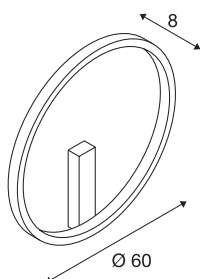

## ONE 60 DALI

Indoor LED Wandaufbauleuchte, weiß, 3000/4000K

Das moderne Design der ONE Leuchtenfamilie zieht alle Blicke auf sich. Mit einer LED Lebensdauer von circa 30000 Stunden sind die kreisrunden Leuchten auch noch äußerst nachhaltig. Auch die ONE 60 DALI Indoor LED Wandaufbauleuchte weiß sorgt für ein besonders angenehmes, DALI dimmbares Licht, das bei der Lichtfarbe schaltbar ist. Der hohe CRI über 90 sorgt für eine naturgetreue Farbwiedergabe der in verschiedene Raumdimensionen ausrichtbaren Leuchte. Dabei ist sie wartungsarm und nicht nur für die Hotellerie und Gastronomie, sondern auch für stillvoll eingerichtete Wohnräume wie gemacht. Erleben Sie Licht mit SLV – seit 40 Jahren Ihr zuverlässiger Partner für Indoor-Leuchten aller Art.

## TECHNISCHE DATEN

Art. Nr.	1002919
IP Code	IP 20
Montage	Aufbau
Montagedetails	Decke, Wand
Dimmbar	Ja
Technologie der Dimmung	DALI 2
Primäre Nennspannung	220-240V ~50/60Hz
Sekundär Strom / Spannung	600 mA
Schutzklasse	I
Wattage	24 W
minimale Umgebungstemperatur	-20 °C
maximale Umgebungstemperatur	50 °C
Bemessungs-Bereitschaftsleistung	0.5 W
Höhe Einschaltstrom	30 A
Dauer Einschaltstrom	2 µs
Stroboskop-Effekt (SVM)	0.08
Lumen	1350/1430 lm
Lichtfarbtemperatur	3000/4000 Kelvin
Farbe	weiß
CRI	90
LXXBXX Daten	L70B50
Lebensdauer	30000 h

## Lichtquelle

916474	
--------	---

<b>Risk Group</b>	1
<b>Tiefe</b>	8 cm
<b>Durchmesser</b>	60 cm
<b>Nettogewicht</b>	1.618 kg
<b>Bruttogewicht</b>	3.24 kg
<b>BIG WHITE Seite</b>	193