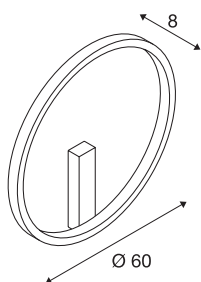

INFORMATIONS TECHNIQUES

Réf.	1002919
Code IP	IP 20
Montage	En saillie
Détails de montage	Plafond, Applique
Variable	Oui
Technologie de variation de l'éclairage	DALI 2
Tension nominale primaire	220-240V ~50/60Hz
Courant / tension secondaire	600 mA
Classe de protection	I
Puissance en watts	24 W
Température ambiante minimale	-20 °C
Température ambiante maximale	50 °C
Puissance de veille assignée	0.5 W
Hauteur du courant d'appel	30 A
Durée du courant d'appel	2 µs
Effet stroboscopique (SVM)	0.08
Lumen	1350/1430 lm
Température de couleur	3000/4000 Kelvin
Coloris	blanc
IRC	90
Données LXXBXX	L70B50
Durée de vie	30000 h

Source Lumineuse

916474	
--------	---

Sortie lumineuse	direct - indirect
Risk Group	1
Profondeur	8 cm
Diamètre	60 cm
Poids net	1.618 kg
Poids brut	3.24 kg
Page du BIG WHITE	193