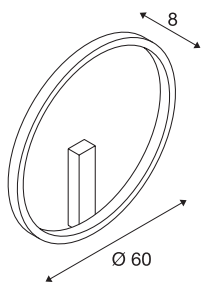

ONE 60 DALI

innendørs LED veggmontert lampe, hvit, 3000/4000K

Det moderne designet til armaturserien ONE trekker alles blikk til seg. Med en levetid på cirka 30 000 timer er de sirkelrunde armaturne i tillegg ytterst bærekraftige. Også den veggmonterte armaturen ONE 60 DALI Indoor LED i hvit gir et ekstra behagelig, DALI-dimbart lys som fargen kan endres på. Den høye CRI på over 90 sørger for en naturtro fargegjengivelse fra de i forskjellige dimensjoner leverbare armaturne. Samtidig kreves det lite vedlikehold, og den er som skapt ikke bare for hoteller og restauranter, men også til stilfullt innredete boligrom. Opplev lys med SLV – i 40 år din pålitelige partner for innendørsbelysning av alle slag.

TEKNISKE DATA

Art.nr.	1002919
EL nummer	3224275
IP-kode	IP 20
Montering	Utenpåliggende montering
Montering detaljer	Tak, Vegg
Kan dimmes	Ja
Dimmeteknologi	DALI 2
Primær merkespenning	220-240V ~50/60Hz
Sekundær strøm / spenning	600 mA
Kapslingsgrad	I
Systemeffekt	24 W
Minimal omgivelsestemperatur	-20 °C
Maksimal omgivelsestemperatur	50 °C
Nominell standby-effekt	0.5 W
Høy innkoblingsstrøm	30 A
Varighet innkoblingsstrøm	2 µs
Strobeeffekt (SVM)	0.08
Lysytelse	1350/1430 lm
Lysfargetemperatur	3000/4000 Kelvin
Farge	hvit
CRI	90
LXXBXX-data	L70B50

Lyskilde

916474	
--------	---

Levetid	30000 h
Lysåpning	direkte - indirekte
Risikogruppe	1
Dybde	8 cm
Diameter	60 cm
Nettvekt	1.618 kg
Bruttovekt	3.24 kg
BIG WHITE side	193