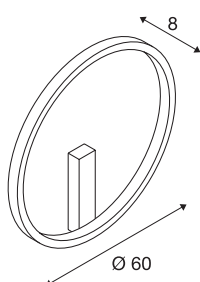

ONE 60 DALI

indoor LED wandarmatuur, wit, 3000/4000K

Het moderne design van de armatuurfamilie ONE trekt alle blikken naar zich toe. Met een led-levensduur van ongeveer 30.000 uur zijn de cirkelvormige armaturen ook zeer duurzaam. Ook de ONE 60 DALI Indoor led wandopbouwarmatuur wit zorgt voor een bijzonder aangenaam, DALI dimbaar licht dat qua lichtkleur schakelbaar is. De hoge CRI van meer dan 90 zorgt voor een natuurgetrouwe kleurweergave door de richtbare armaturen die in verschillende kamerafmetingen kunnen worden uitgelijnd. Tegelijkertijd is hij onderhoudsarm en niet alleen gemaakt voor hotels en restaurants, maar ook voor stijlvol ingerichte woonkamers. Beleef licht met SLV - al 40 jaar uw betrouwbare partner voor alle soorten indoor-verlichting.

TECHNISCHE GEGEVENS

Art.nr.	1002919
IP-code	IP 20
Montage	opbouw
Montagebeschrijving	plafond,wand
dimbaar	Ja
Dimtechnologie	DALI 2
Primaire nominale spanning	220-240V ~50/60Hz
Secundaire stroom/spanning	600 mA
Beschermingsklasse	I
Wattage	24 W
minimale omgevingstemperatuur	-20 °C
maximale omgevingstemperatuur	50 °C
Nominaal stand-byvermogen	0.5 W
Niveau van inschakelstroom	30 A
Duur van inschakelstroom	2 µs
Stroboscopisch effect (SVM)	0.08
Lumen	1350/1430 lm
Lichtkleurtemperatuur	3000/4000 Kelvin
Kleur	wit
CRI	90
LXXBXX-gegevens	L70B50
Levensduur	30000 h

Lichtbron

916474	
--------	---

Lichtuitlaat	direct-indirect
Risk Group	1
Diepte	8 cm
Diameter	60 cm
Nettogewicht	1.618 kg
Brutogewicht	3.24 kg
BIG WHITE pagina	193