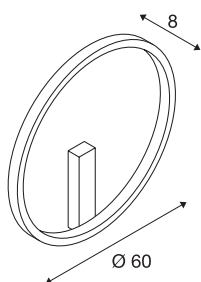

TEHNIČNI PODATKI

Št. art.	1002919
IP koda	IP 20
Montaža	Nadgradnja
Podrobnosti montaže	Strop, Stena
Možnost zatemnitve	Da
Tehnologija zatemnitve	DALI 2
Primarna nazivna napetost	220-240V ~50/60Hz
Sekundarni tok / napetost	600 mA
Zaščitni razred	I
El. moč	24 W
minimalna temperatura okolja	-20 °C
maksimalna temperatura okolja	50 °C
Nazivna moč v stanju pripravljenosti	0.5 W
Raven zagonskega toka	30 A
Trajanje zagonskega toka	2 μs
Stroboskopski učinek (SVM)	0.08
Lumini	1350/1430 lm
Barvna temperatura	3000/4000 Kelvin
Barva	bela
CRI	90
LXXBXX podatki	L70B50
Življenjska doba	30000 h

Svetlobnega Vira

916474	
--------	---

Svetenje	neposredno – posredno
Risk Group	1
Globina	8 cm
Premer	60 cm
Neto teža	1.618 kg
Bruto teža	3.24 kg
BIG WHITE Stran	193