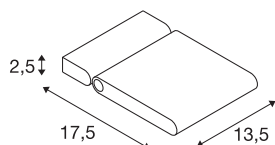

LENITO

applique intérieure, noir, LED, 24W, 3000K

Spot LED 230V moderne de la gamme LENITO pour montage mural. La grille protège les LED Premium. Disponible en plusieurs coloris, ce luminaire orientable et inclinable diffuse un large éclairage homogène.

INFORMATIONS TECHNIQUES

| | |
|--------------------------------------|--------------------------------|
| Réf. | 1002920 |
| Orientable ou inclinable | Dispositif rotatif et pivotant |
| Code IP | IP20 |
| Montage | En saillie |
| Détails de montage | Applique |
| Tension nominale primaire | 220-240V ~50/60Hz |
| Courant / tension secondaire | 160 mA |
| Classe de protection | I |
| Puissance en watts | 24 W |
| Température ambiante minimale | -10 °C |
| Température ambiante maximale | 40 °C |
| Hauteur du courant d'appel | 30 A |
| Effet stroboscopique (SVM) | 0.01 |
| Lumen | 2450 lm |
| Température de couleur | 3000 Kelvin |
| Angle de rayonnement | 120 ° |
| Coloris | noir |
| IRC | 80 |
| Données LXXBXX | L70B50 |
| Durée de vie | 30000 h |
| Répartition de l'intensité lumineuse | asymétrique |
| Sortie lumineuse | direct |

Source Lumineuse

| | | | |
|--------|---|-------------------|----------|
| 916589 |  | Risk Group | 1 |
| | | Longueur | 17.5 cm |
| | | Largeur | 13.5 cm |
| | | Hauteur | 2.5 cm |
| | | Poids net | 0.555 kg |
| | | Poids brut | 0.618 kg |