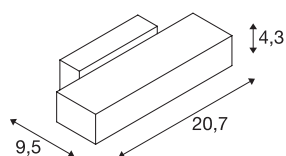

ANDREAS QT-DE12

Indoor lampada da parete, bianco

I Premium LED fissi della lampada da parete ANDREAS QT-DE12 creano una luce particolarmente gradevole per la casa o il negozio.

DATI TECNICI

Articolo	1002925
Attacco	R7s 118mm
Numero di attacchi	1
Codice IP	IP 20
Montaggio	Superficie
Dettagli di montaggio	Parete
Tensione nominale primaria	220-240V ~50/60Hz
Classe isolamento	I
Wattaggio	80 W
Colore	bianco
Distribuzione dell'intensità luminosa	simmetrico rispetto agli assi
Emissione	indiretta
Larghezza	20.7 cm
Altezza	4.3 cm
Profondità	9.5 cm
Peso netto	0.608 kg
Peso lordo	0.766 kg
BIG WHITE pagina	373