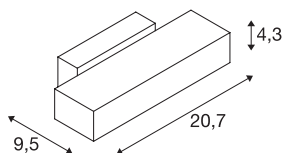

### TEKNISKE DATA

Art.nr.	1002925
EL nummer	3224176
Sokkel	R7s 118mm
Antall lyskilder	1
IP-kode	IP 20
Montering	Utenpåliggende montering
Montering detaljer	Vegg
Primær merkespenning	220-240V ~50/60Hz
Kapslingsgrad	I
Systemeffekt	80 W
Farge	hvit
Lysstyrkefordeling	aksesymmetrisk
Lysåpning	indirekte
Bredde	20.7 cm
Høyde	4.3 cm
Dybde	9.5 cm
Nettovekt	0.608 kg
Bruttovekt	0.766 kg
BIG WHITE side	373