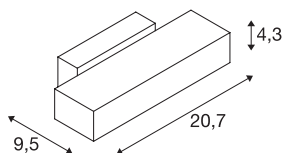

ANDREAS QT-DE12

indoor wandarmatuur, wit

De vast gemonteerde Premium LED in het wandarmatuur ANDREAS QT-DE12 zorgt voor een zeer aangename verlichting in uw woon- en commerciële ruimtes.