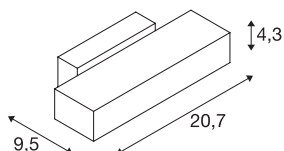

Технические характеристики

Тов. №	1002925
Патрон	R7s 118mm
Количество патронов	1
IP Code	IP 20
Сборка	Накладной
Детали сборки	Стена
Номинальное первичное напряжение	220-240V ~50/60Hz
Класс защиты	I
Мощность	80 W
Цвет	белый
Распределение силы света	осесимметричный
Световое отверстие	отраженный
Ширина	20.7 cm
Высота	4.3 cm
Глубина	9.5 cm
Вес нетто	0.608 kg
вес брутто	0.766 kg
BIG WHITE Seite	373