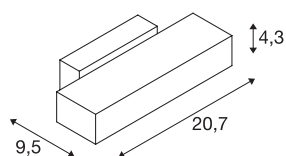

ANDREAS

Indoor Wandaufbauleuchte, grau

Sie suchen großartiges Licht für ihre Zimmer? Das erhalten Sie durch die fest verbaute Premium LED der Wandaufbauleuchte ANDREAS QT-DE12.

TECHNISCHE DATEN

Art. Nr.	1002926
Fassung	R7s 118mm
Anzahl Fassungen	1
IP Code	IP 20
Montage	Aufbau
Montagedetails	Wand
Primäre Nennspannung	220-240V ~50/60Hz
Schutzklasse	I
Wattage	80 W
Farbe	grau
Lichtstärkeverteilung	axensymmetrisch
Lichtaustritt	indirekt
Breite	20.7 cm
Höhe	4.3 cm
Tiefe	9.5 cm
Nettogewicht	0.515 kg
Bruttogewicht	0.748 kg