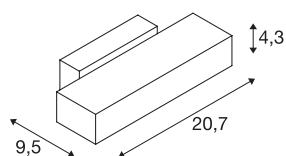

ANDREAS QT-DE12

Indoor lampada da parete, grigio

Cercate una luce potente per la vostra camera? Con il Premium LED fisso della lampada da parete ANDREAS QT-DE12 l'avete trovata.

DATI TECNICI

Articolo	1002926
Attacco	R7s 118mm
Numero di attacchi	1
Codice IP	IP 20
Montaggio	Superficie
Dettagli di montaggio	Parete
Tensione nominale primaria	220-240V ~50/60Hz
Classe isolamento	I
Wattaggio	80 W
Colore	grigio
Distribuzione dell'intensità luminosa	simmetrico rispetto agli assi
Emissione	indiretta
Larghezza	20.7 cm
Altezza	4.3 cm
Profondità	9.5 cm
Peso netto	0.515 kg
Peso lordo	0.748 kg