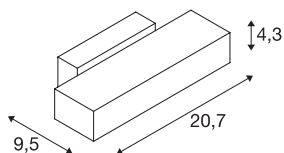

ANDREAS QT-DE12

indoor wandarmatuur, grijs

U zoekt een fantastische verlichting voor uw kamers? Dan is het wandarmatuur ANDREAS QT-DE12 met vast gemonteerde Premium LED een goede keuze.