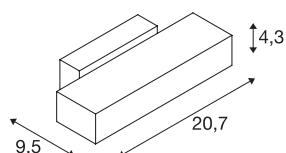

## TECHNISCHE SPECIFICATIES

Art.nr.	1002926
Fitting	R7s 118mm
Aantal fittingen	1
IP-code	IP 20
Montage	Opbouw
Montagebeschrijving	Wand
Primaire nominale spanning	220-240V ~50/60Hz
Veiligheidsklasse	I
Wattage	80 W
Kleur	grijs
Lichtsterkteverdeling	asymmetrisch
Lichtval	indirect
Breedte	20.7 cm
Hoogte	4.3 cm
Diepte	9.5 cm
Nettogewicht	0.515 kg
Brutogewicht	0.748 kg